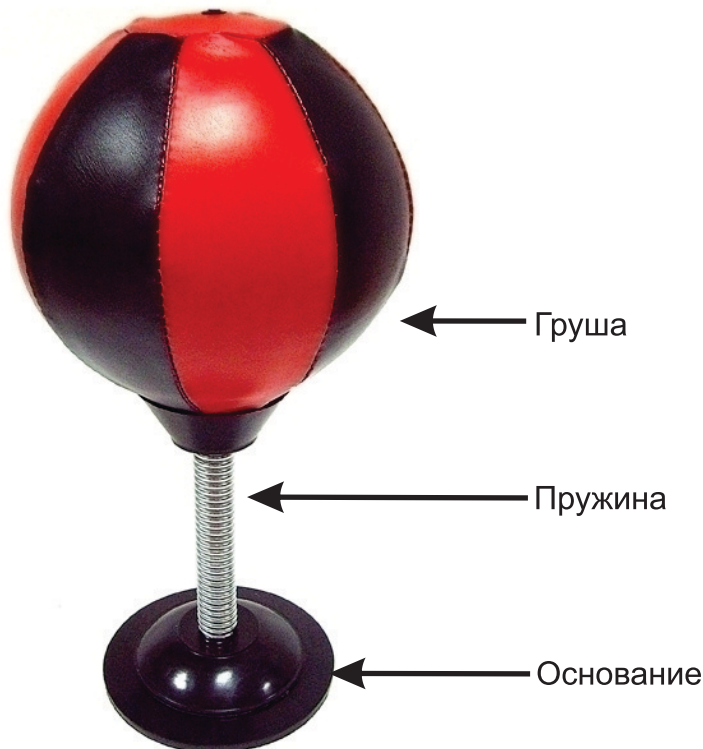

ИНСТРУКЦИЯ

Груша боксерская настольная сувенирная

1. При покупке продукта в магазине проверьте его работоспособность, отсутствие внешних повреждений, а также комплектность.
Перед установкой и использованием внимательно изучите настоящее руководство по эксплуатации.
2. Комплектация: Груша боксерская надувная. Пружинная стойка.. Подставка с присоской. Насос для накачки груши. Игла для насоса. Болт.
3. Груша боксерская настольная соответствует документации изготовителя. Этот продукт признан годным к эксплуатации. Продукция упакованна согласно требованиям, предусмотренным конструкторской документацией.
4. Установка.
Установку груши произведите на ровную поверхность. Для плотного схватывания основания необходимо прижать основание груши к поверхности, и взявшись за нижнюю часть пружины, повернуть её по часовой стрелке 10-15 полуоборотов. Затем верхнюю часть груши закрепите на пружину путём вращения по часовой стрелке до упора.
Не допускается использование груши боксерской настольной в качестве спортивного снаряда или тренажера. При использовании боксерской настольной груши следует иметь в виду, что слишком сильный удар может заставить конструкцию оторваться от стола и даже нанести вред или травму.
Перед нанесением удара по установленной груше не допускайте расположения находящихся предметов, людей или животных в зоне, находящейся на линии удара.
5. Не использовать вблизи нагревательных элементов.
Упаковку утилизировать согласно требованиям, предъявляемым на данной территории.
6. Фирма поставщик гарантирует работу данного товара в течение 90 дней со дня продажи через розничную торговую сеть при условии соблюдения правил хранения, транспортировки и эксплуатации. В случае обнаружения неисправностей данного продукта до истечения гарантийного срока следует обратиться по месту продажи. Настоящая гарантия действительна при следующих условиях:
 - * Правильно заполненный гарантийный талон, в котором имеется дата продажи, печать, подписи продавца и покупателя.
 - * Во избежание возможных недоразумений сохраняйте документы, прилагаемые к товару при его продаже (товарный чек, инструкцию с гарантийным талоном), в течение срока службы.
7. Гарантия не распространяется на товар с повреждениями, вызванными:
 - * Неправильной эксплуатацией, небрежным обращением, неправильной сборкой, несоблюдением правил прилагаемой инструкции.
 - * Действиями непреодолимой силы (пожар, наводнение, и т.п.)
 - * Механическими повреждениями.